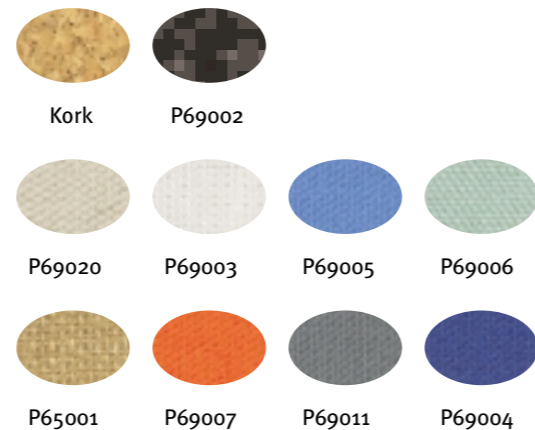

Skærmvægge

Modular Partition Screens

Anvendelsen af skærmvægge er den billigste, nemmeste og mest fleksible måde til adskillelse, eller opdeling af rum. De dobbeltsidede skærmvægge som monteres på stålsøjler m/fødder eller hjul. Leveres med forskellige overflader f.eks. stof eller whiteboard overflade, kombinationerne er utallige.

Vægstørrelser: 1200 x 1200 mm
1200 x 1500 mm
1200 x 1750 mm

indrammet i hvidlakerede alu-profiler.

Søjler: Udført i hvidlakerede stålrør i 2 højder 1600 mm eller 1900 mm.

Modular partition screens are ideal for making better use of your space and are the least expensive, and easiest way to divide a room. The double-sided partition screens, which are fixed to supports on feet or equipped with castors, can be offered with a variety of different textiles.

P3 ceramicsteel surface for markers or chalk.

Screen sizes: 1200 x 1200 mm
1200 x 1500 mm
1200 x 1750 mm

Framed in profiles in white lacquer.

Supports: Circular steel tubes in white finish, available in 2 heights 1600 mm or 1900 mm.

Bomuld/
cotton:

Kork/bomuld/hessian
Cork/cotton:

Brandhæmmende overflade/
Flame resistant polyester:

P3 ceramicsteel farver/
P3 ceramicsteel colour options:

Skærmvæggene monteres på beslag som er justerbare.