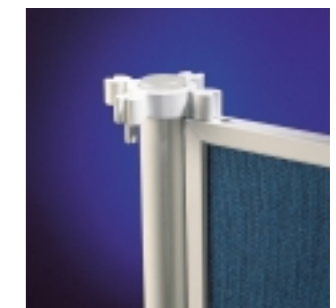

Skærmvægge

Modular Partition Screens

Anvendelsen af skærmvægge er den billigste, nemmeste og mest fleksible måde til adskillelse, eller opdeling af rum. De dobbeltsidede skærmvægge som monteres på stålsøjler m/fødder eller hjul. Leveres med forskellige overflader f.eks. stof eller whiteboard overflade, kombinationerne er utallige.

Vægstørrelser: 1200 x 1200 mm
1200 x 1500 mm
1200 x 1750 mm

indrammet i hvidlakerede alu-profiler.

Søjler: Udført i hvidlakerede stålrør i 2 højder 1600 mm eller 1900 mm.

Modular partition screens are ideal for making better use of your space and are the least expensive, and easiest way to divide a room. The double-sided partition screens, which are fixed to supports on feet or equipped with castors, can be offered with a variety of different textiles.

Bomuld/
cotton:

Kork/bomuld/hessian
Cork/cotton:

Brandhæmmende overflade/
Flame resistant polyester:

P3 ceramicsteel farver/
P3 ceramicsteel colour options:

Skærmvæggene monteres på beslag som er justerbare.

Partition screens are mounted on adjustable fixings.