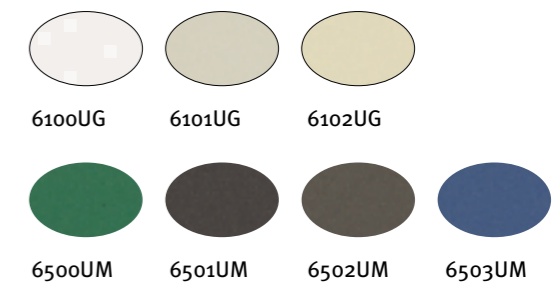

P3 ceramicsteel surface for markers or chalk.

Screen sizes: 1200 x 1200 mm
1200 x 1500 mm
1200 x 1750 mm

Framed in profiles in white lacquer.

Supports: Circular steel tubes in white finish, available in 2 heights 1600 mm or 1900 mm.

Bomuld/
cotton:

Kork/bomuld/hessian
Cork/cotton:

Brandhæmmende overflade/
Flame resistant polyester:

P3 ceramicsteel farver/
P3 ceramicsteel colour options:

Skærmvæggene monteres på beslag som er justerbare.